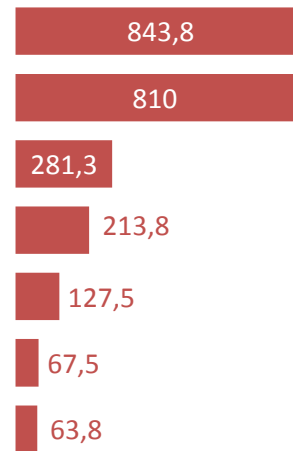

Ведомости

Vedomosti.ru

Kommersant.ru

Rg.ru

Sostav.ru

Коммерсантъ # Деньги

kommersant.ru/money

Суммарный Light-PRt