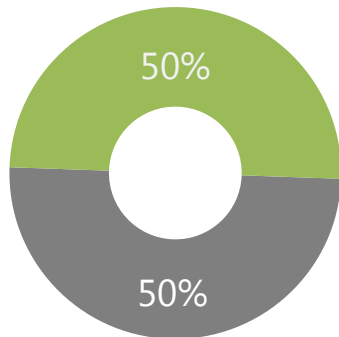

Суммарный Light-PRt

153,8

Роли упоминаний

- ведущая
- значимая
- контекстная

Тональность

- нейтрал
- негатив
- позитив

Media Presence

Рейтинг СМИ