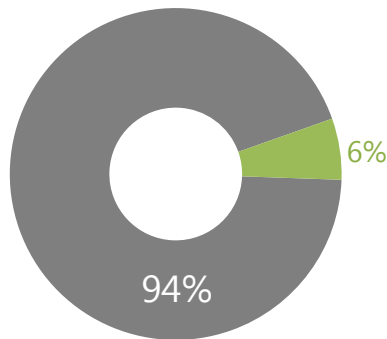

Тональность

- нейтрал
- негатив
- позитив

Рейтинг СМИ

Media Presence	СМИ	Суммарный Light-PRt
30	Кр.ру	1 897,6
5	РИА Новости # Все новости (Закрытая лента)	1 340,6
3	ТАСС # Единая лента (Закрытая лента)	900
2	Vedomosti.ru	787,5
2	ТАСС	656,3
2	Ведомости	562,5
5	Sostav.ru	510