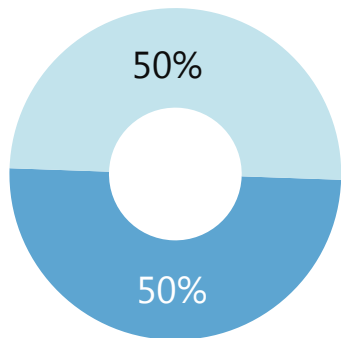

Роли упоминаний

- ведущая
- значимая
- контекстная