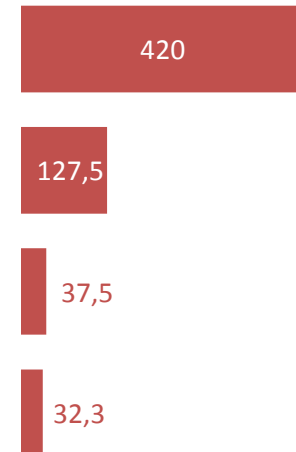

Суммарный Light-PRt