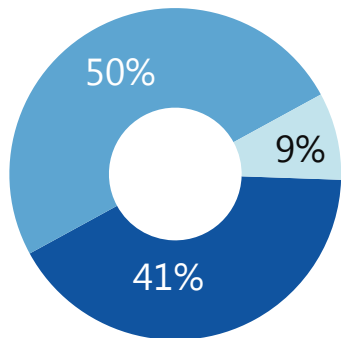

Средний Light-PRt

220,5

Media Presence

94

Суммарный Light-PRt

20 724

Роли упоминаний

- ведущая
- значимая
- контекстная