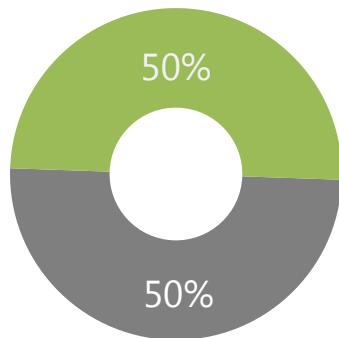

Тональность

- нейтрал
- негатив
- позитив

Media Presence

Рейтинг СМИ

Sostav.ru

Суммарный Light-PRt