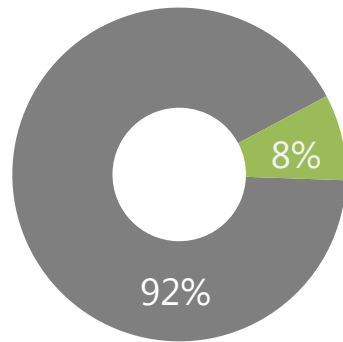

Тональность