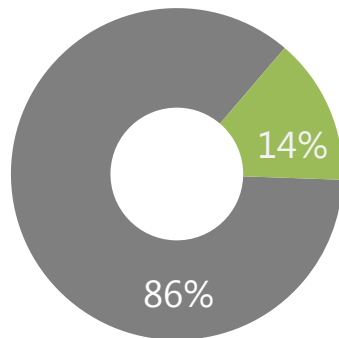

Тональность