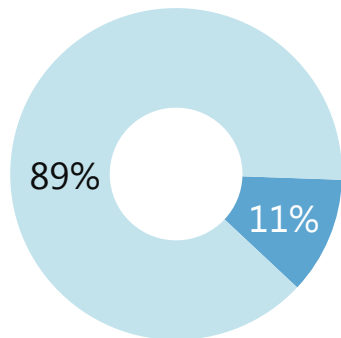

Роли упоминаний

■ ведущая
■ значимая
■ контекстная