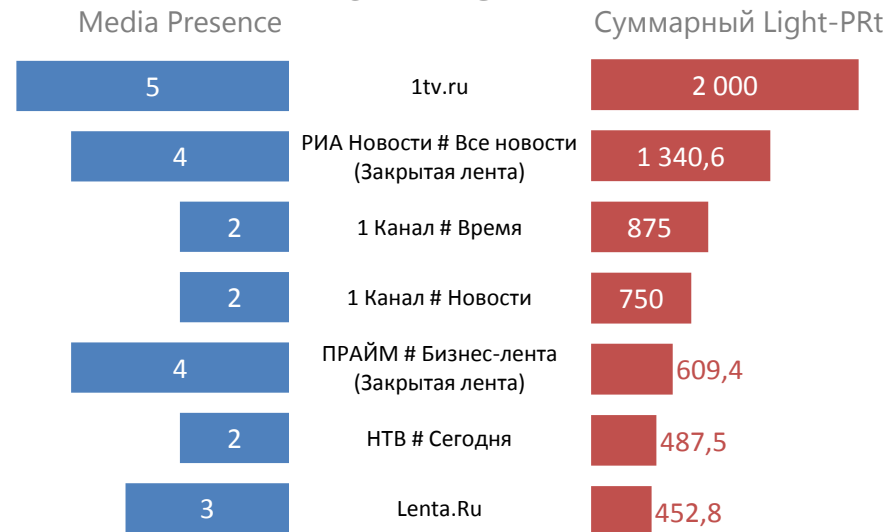

Роли упоминаний

- ведущая
- значимая
- контекстная

Тональность

- нейтрал
- негатив
- позитив

Рейтинг СМИ

ИРИНА ЖУКОВА

директор по коммуникациям ООО «Филип Моррис
Сэйлз энд Маркетинг»

Средний Light-PRt

194,6

Media Presence

28

Суммарный Light-PRt

5 447,9

Роли упоминаний

- ведущая
- значимая
- контекстная

Тональность