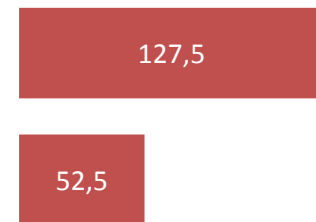

Суммарный Light-PRt