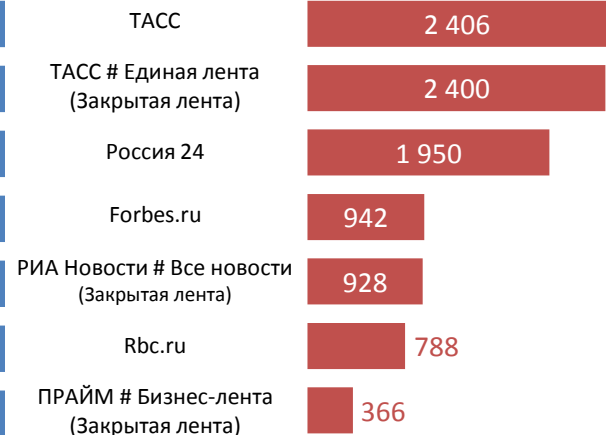

Рейтинг СМИ