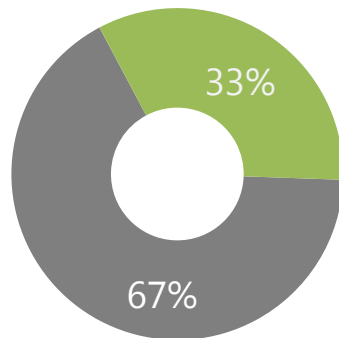

Тональность