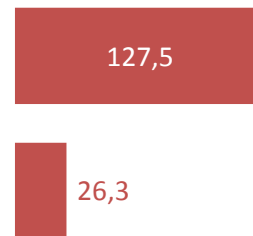

Суммарный Light-PRt