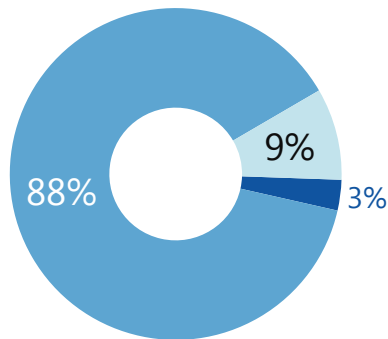

Средний Light-PRt

134,9

Media Presence

67

Суммарный Light-PRt

9 036,4

Роли упоминаний

- ведущая
- значимая
- контекстная