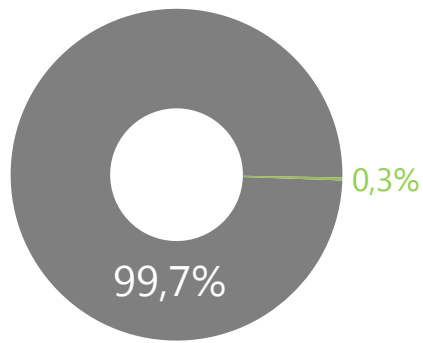

Тональность