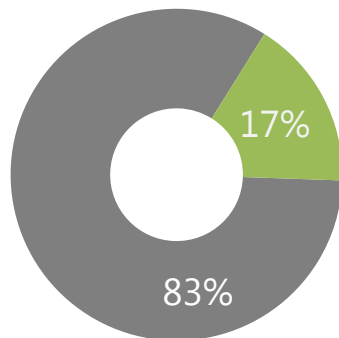

Тональность