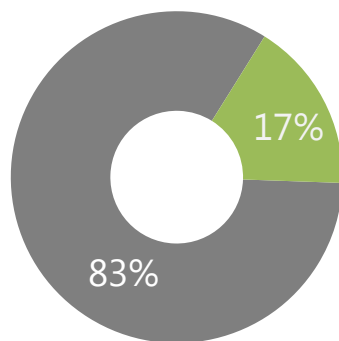

Тональность