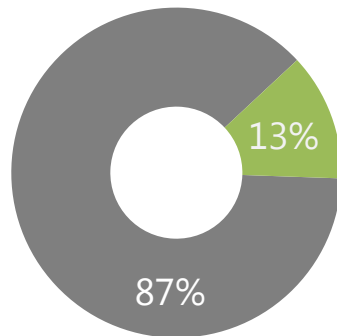

Тональность