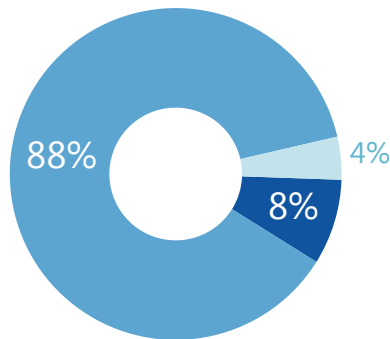

Роли упоминаний