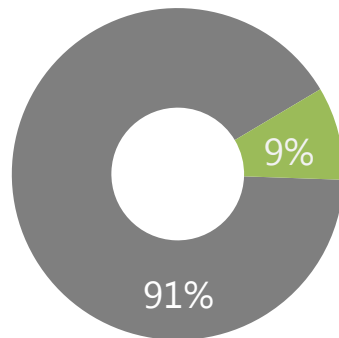

Тональность

- нейтрал
- негатив
- позитив

Рейтинг СМИ

Media Presence	СМИ	Суммарный Light-PRt
1	Forbes.ru	314,1
1	Газета РБК	264,4
1	Rbc.ru/newspaper	262,5
1	Rbc.ru	262,5
2	Sostav.ru	191,3
1	Коммерсантъ. Новости информ. центра	187,5
1	Kommersant.ru	40,3