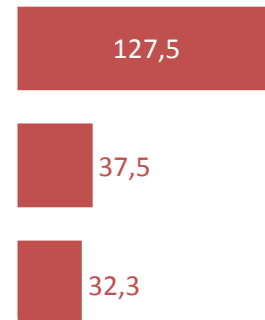

Тональность

- нейтрал
- негатив
- позитив

Media Presence

Рейтинг СМИ

Sostav.ru

Коммерсантъ #
Тематические приложения

Kommersant.ru/apps

Суммарный Light-PRt