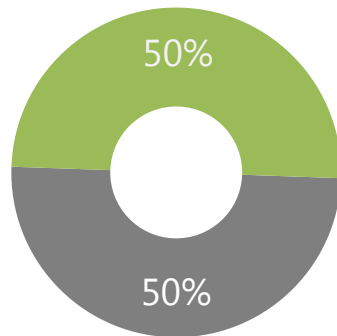

390

Роли упоминаний

- ведущая
- значимая
- контекстная

Тональность

- нейтрал
- негатив
- позитив

Media Presence

Рейтинг СМИ

Суммарный Light-PRt