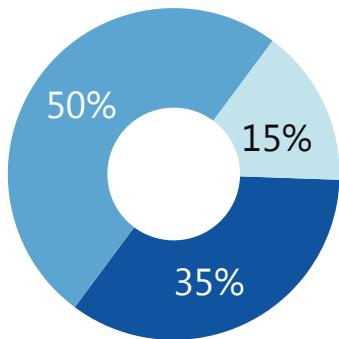

Роли упоминаний

- ведущая
- значимая
- контекстная

Тональность

- нейтрал
- негатив
- позитив

Рейтинг СМИ

Media Presence	СМИ	Суммарный Light-PRt
7	РИА Новости # Все новости (Закрытая лента)	1 732,5
2	ТАСС	612,5
2	Vedomosti.ru	540
3	ПРАЙМ # Бизнес-лента (Закрытая лента)	390
2	Коммерсантъ. Новости информ. центра	350
1	Ведомости	281,3
1	Rbc.ru	210