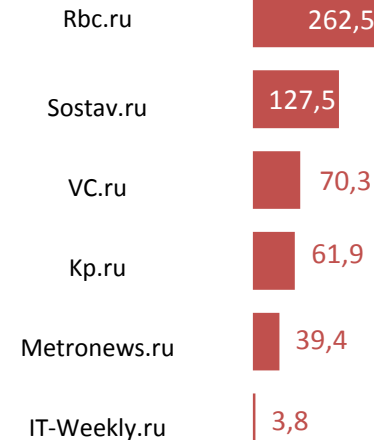

КЕРМЕН МАНДЖИЕВА

директор по связям с общественностью Северо-Западный филиал ПАО «МегаФон»

Средний Light-PRt

80,8

Media Presence

7

Суммарный Light-PRt

565,3

Роли упоминаний

- ведущая
- значимая
- контекстная

Тональность

- нейтрал
- негатив
- позитив

Media Presence

Рейтинг СМИ

Суммарный Light-PRt

ТАТЬЯНА ШАХНЕС