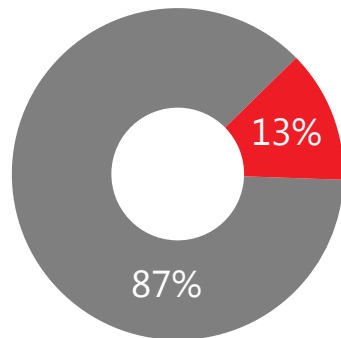

128,7

Media Presence

31

Суммарный Light-PRt

3 991

Роли упоминаний

- ведущая
- значимая
- контекстная

Тональность