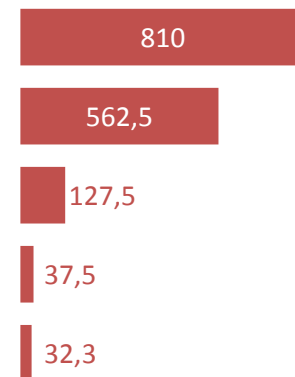

Суммарный Light-PRt