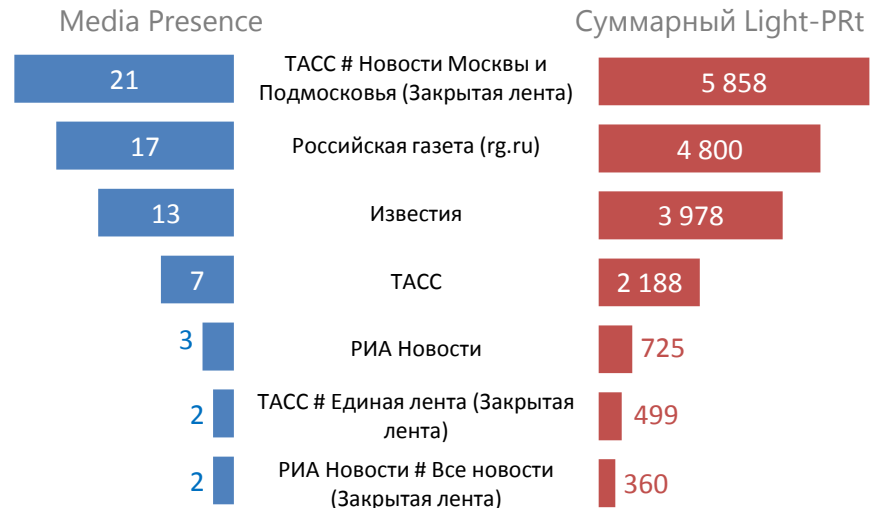

Рейтинг СМИ