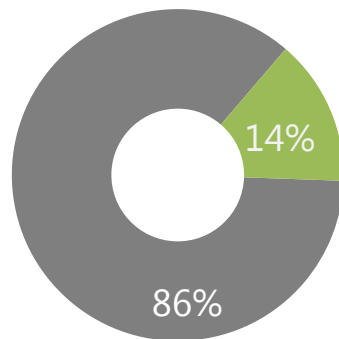

Тональность