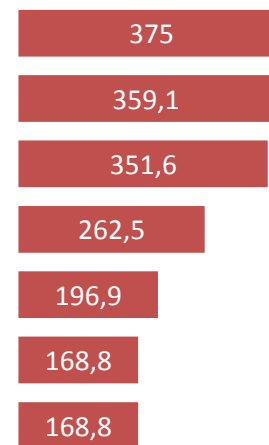

Суммарный Light-PRt