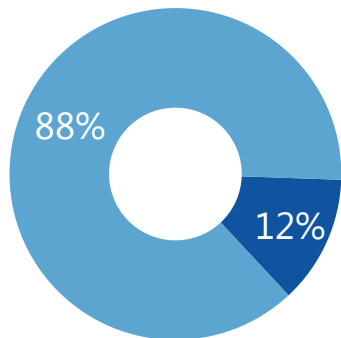

Средний Light-PRt

267,3

Media Presence

8

Суммарный Light-PRt

2 138,1

Роли упоминаний

- ведущая
- значимая
- контекстная