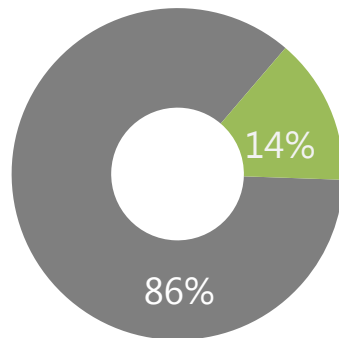

Тональность