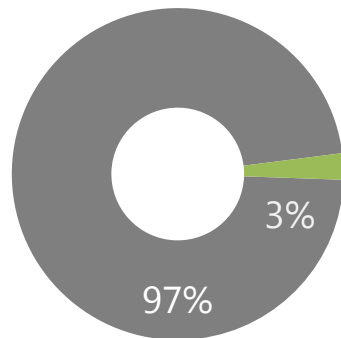

Тональность