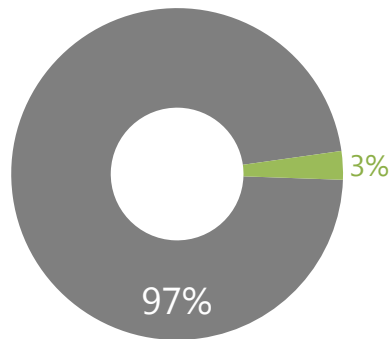

Суммарный Light-PRt

5 309

Роли упоминаний

- ведущая
- значимая
- контекстная

Тональность

- нейтрал
- негатив
- позитив

Рейтинг СМИ

Media Presence	СМИ	Суммарный Light-PRt
2	ТАСС	656,3
2	ТАСС # Единая лента (Закрытая лента)	600
1	Россия 1 # Вести-Москва	443,8
1	Коммерсантъ	359,1
1	Kommersant.ru	351,6
2	Комсомольская правда # Москва	309,4
1	РИА Новости # Все новости (Закрытая лента)	309,4