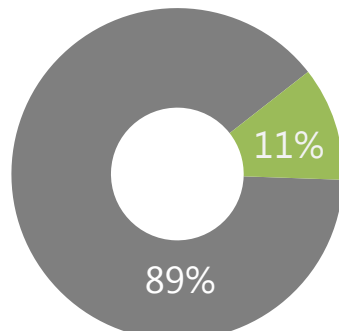

Тональность

- нейтрал
- негатив
- позитив

Рейтинг СМИ

Media Presence	СМИ	Суммарный Light-PRt
1	Forbes.ru	251,3
3	VC.ru	168,8
1	Sostav.ru	127,5
1	Pressfeed.ru/blog	48,8
1	TJournal (tjournal.ru)	33,8
1	Mskit.ru	1,2
1	CRN/RE (crn.ru)	0,7