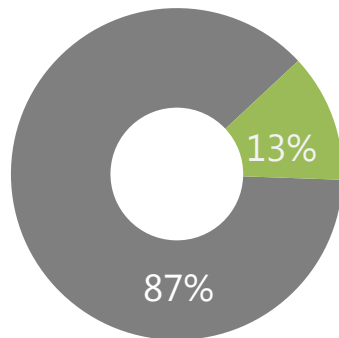

Тональность

- нейтрал
- негатив
- позитив

Рейтинг СМИ

2	ТАСС # Единая лента (Закрытая лента)	600
1	Vedomosti.ru	337,5
1	ТАСС	328,1
1	Ведомости	281,3
1	Rbc.ru	262,5
1	Lenta.Ru	201,3
1	Sostav.ru	127,5