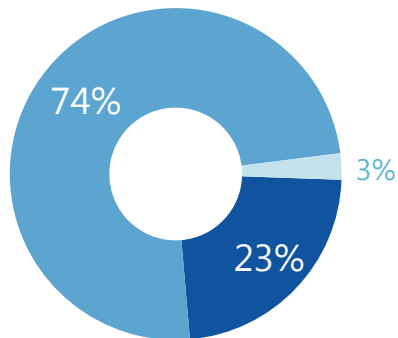

Роли упоминаний