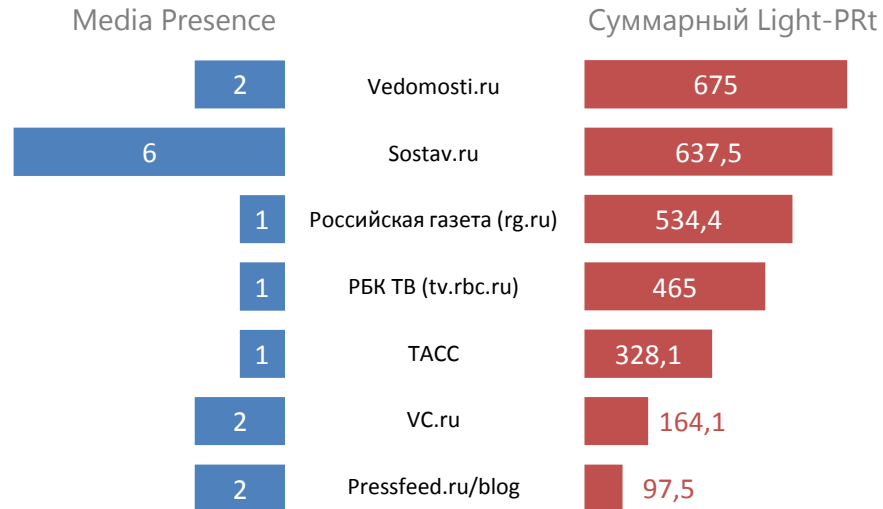

3 164,7

Роли упоминаний

- ведущая
- значимая
- контекстная

Тональность

- нейтрал
- негатив
- позитив

Рейтинг СМИ

АЛЕКСЕЙ АГУРЕЕВ

советник президента ОАО «АВТОВАЗ»