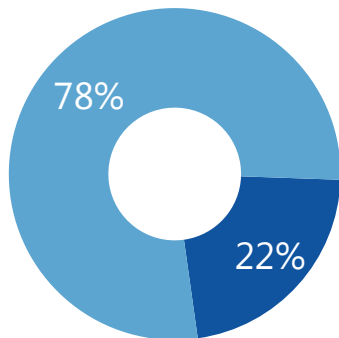

Роли упоминаний

- ведущая
- значимая
- контекстная