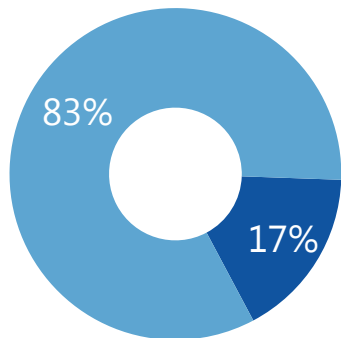

Роли упоминаний