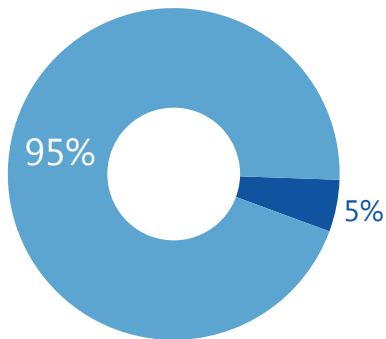

147,7

Media Presence

79

Суммарный Light-PRt

11 668

Роли упоминаний

- ведущая
- значимая
- контекстная

Тональность