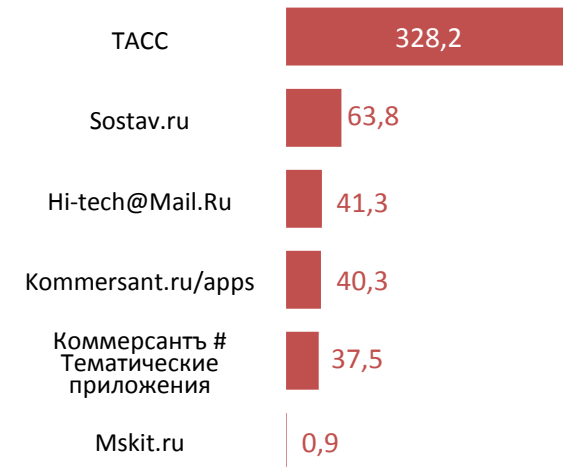

- ведущая
- значимая
- контекстная

Тональность

- нейтрал
- негатив
- позитив

Media Presence

Рейтинг СМИ

АННА ХАРНАС

директор Департамента управления брендом и корпоративными коммуникациями НОУ «Московская школа управления СКОЛКОВО»