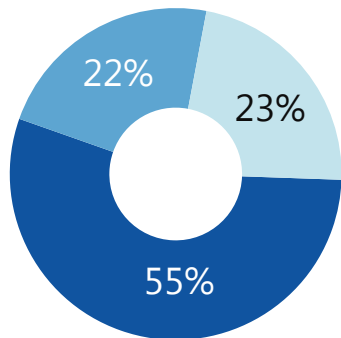

128,7

Media Presence

31

Суммарный Light-PRt

3 991

Роли упоминаний

- ведущая
- значимая
- контекстная

Тональность