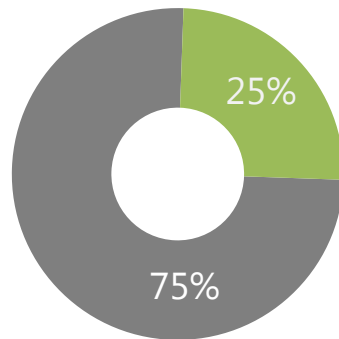

Тональность