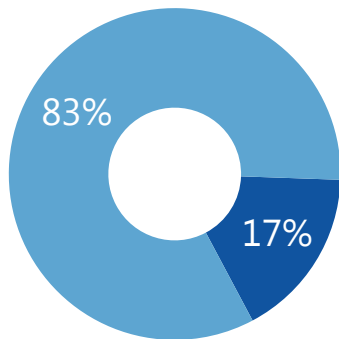

Роли упоминаний

- ведущая
- значимая
- контекстная