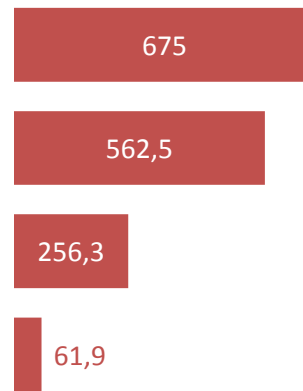

Суммарный Light-PRt

МАРИНА ЗИБАРЕВА

директор по коммуникациям PepsiCo Россия

Средний Light-PRt

252,9

Media Presence

6

Суммарный Light-PRt