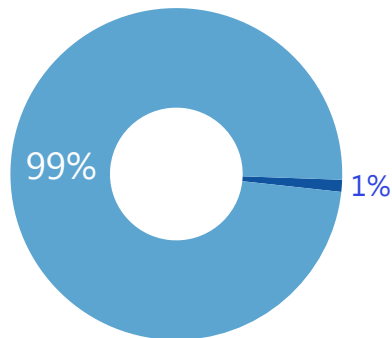

Роли упоминаний