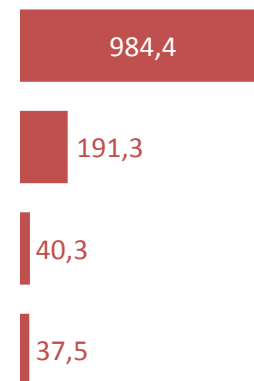

- ведущая
- значимая
- контекстная

Тональность

- нейтрал
- негатив
- позитив

Media Presence

Рейтинг СМИ

- TACC
- Sostav.ru
- Kommersant.ru
- Коммерсантъ # Тематические приложения

Суммарный Light-PRt

ОЛЕСЯ ТЕПЛОВА