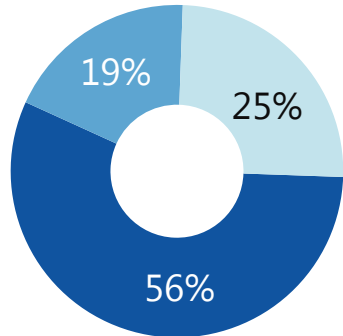

- ведущая
- значимая
- контекстная

Тональность

- нейтрал
- негатив
- позитив

Рейтинг СМИ

Media Presence	СМИ	Суммарный Light-PRt
2	Vedomosti.ru	900
1	РИА Новости # Все новости (Закрытая лента)	412,5
1	Ведомости	375
2	Газета.Ru	365,3
1	Rg.ru	356,3
1	Lenta.Ru	201,3
1	ПРАЙМ # Бизнес-лента (Закрытая лента)	162,5