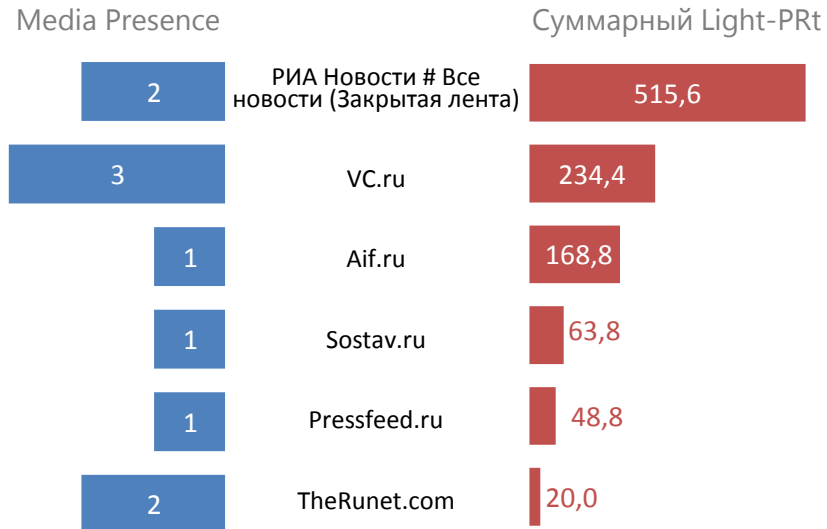

Рейтинг СМИ