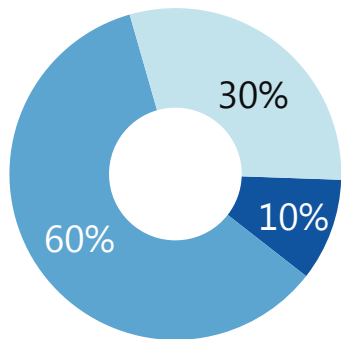

директор по маркетингу и PR ООО «ТиВиЗавр»

Средний Light-PRt

105,1

Media Presence

10

Суммарный Light-PRt

1 051,3

Роли упоминаний