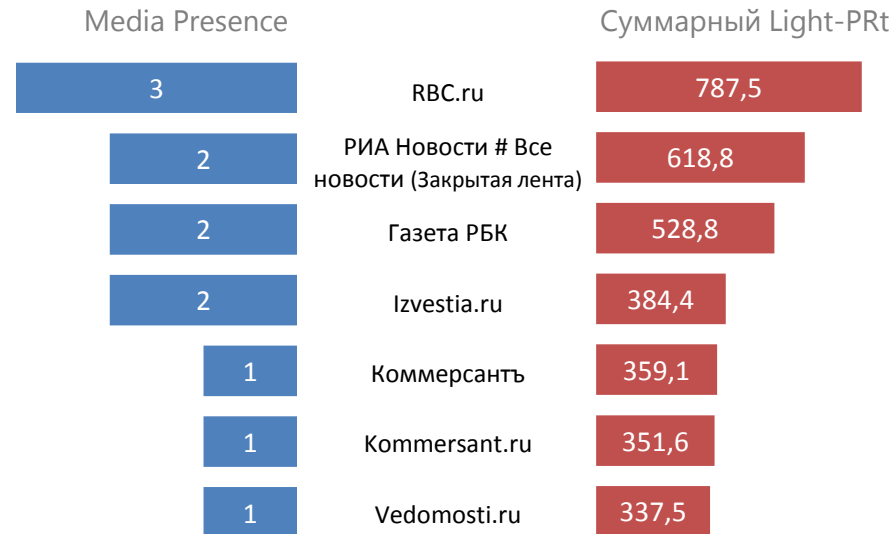

Рейтинг СМИ