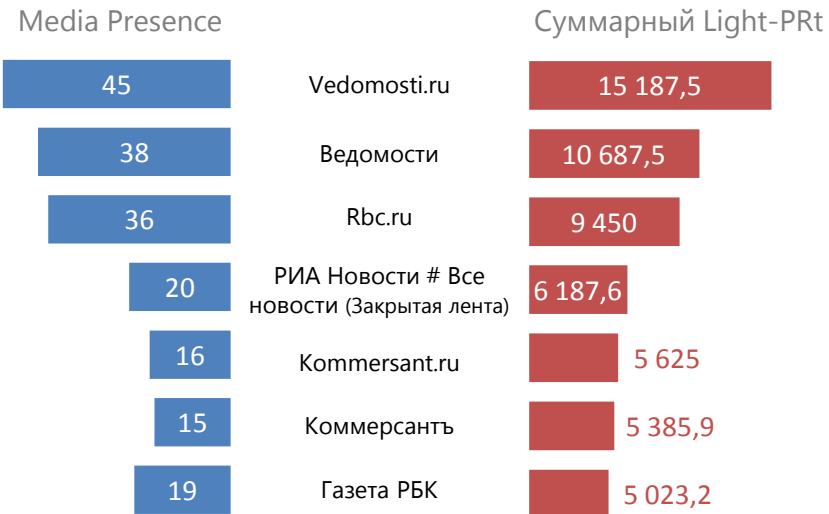

81 403

Роли упоминаний

- ведущая
- значимая
- контекстная

Тональность

- нейтрал
- негатив
- позитив

Рейтинг СМИ

ДЕНИС КРАВЧЕНКО

директор по связям с общественностью ПАО «МегаФон»

Средний Light-PRt

220,5

Media Presence

94

Суммарный Light-PRt

20 724

Роли упоминаний

- ведущая
- значимая
- контекстная