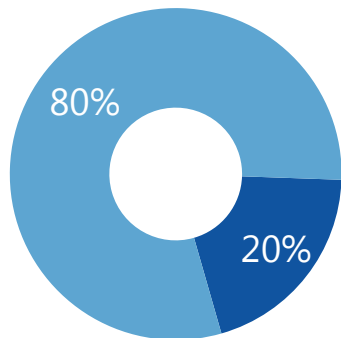

директор Департамента общественных связей и взаимодействия со СМИ, Пенсионный фонд РФ

Средний Light-PRt

213,4

Media Presence

10

Суммарный Light-PRt

2 133,8

Роли упоминаний