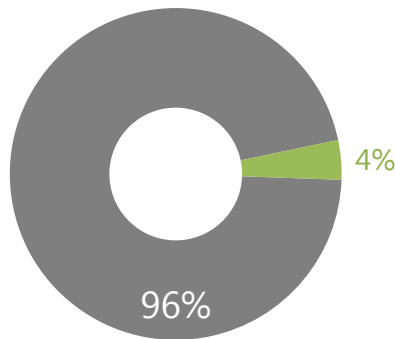

Тональность

- нейтрал
- негатив
- позитив

Рейтинг СМИ

Media Presence	СМИ	Суммарный Light-PRt
7	РИА Новости # Все новости (Закрытая лента)	1 732,5
2	ТАСС	612,5
2	Vedomosti.ru	540
3	ПРАЙМ # Бизнес-лента (Закрытая лента)	390
2	Коммерсантъ. Новости информ. центра	350
1	Ведомости	281,3
1	Rbc.ru	210