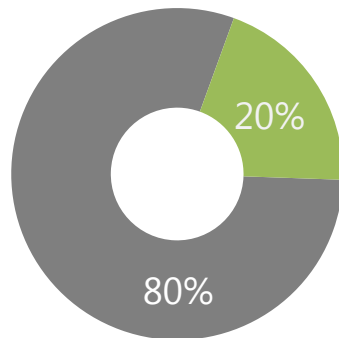

Тональность